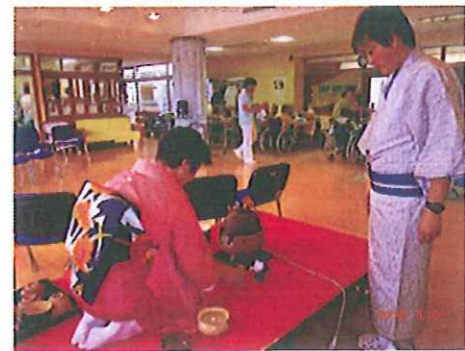

理事長より一人一人に敬老祝い品の贈呈

午後から開催されたホーム喫茶
飲みものやケーキ類のワゴンサービス。

ホーム喫茶は、ご家族様と一緒に楽しい
ひと時を過ごされたようです。

ワゴンサービスのケーキの盛り合わせ。

ケーキと共に職員のお手前を披露。

デイサービスでも敬老週間として
ご家族様参加の企画を実施しました。

市原園では、各ユニット毎に式典を行い、
ユニットの皆でお祝いしました。

デイサービス職員による楽しい演芸。
(怪しい演芸 ?)